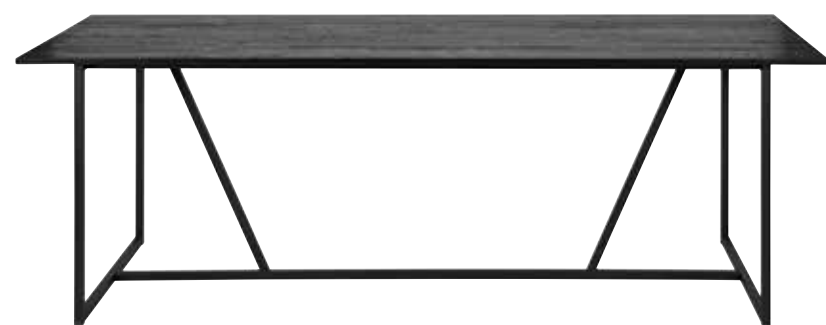

SILAS dining table Oak/metal, 75x220x90cm (hxbxd), blacknight 373652-BN

NEW